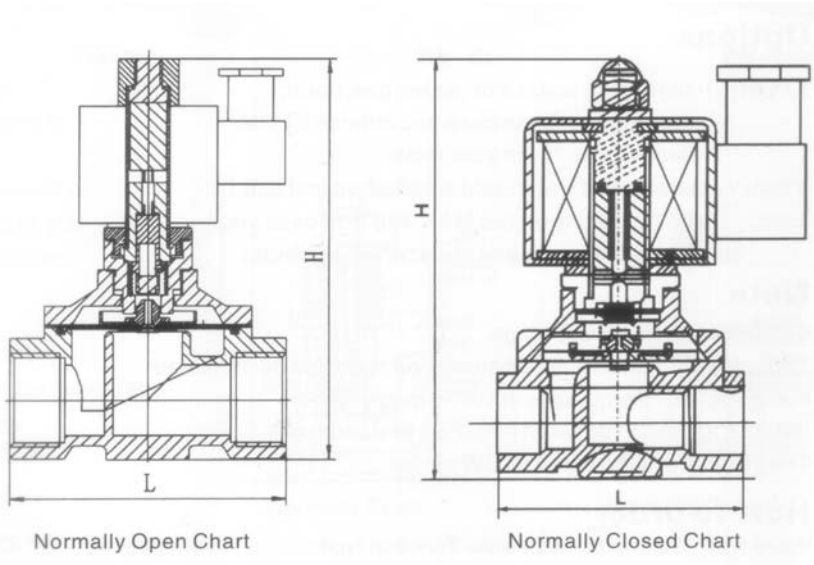

Abmessungen semi-direkt Kunststoffventile

	1/2"	3/4"	1"
L	74	70	87
H	115	115	125